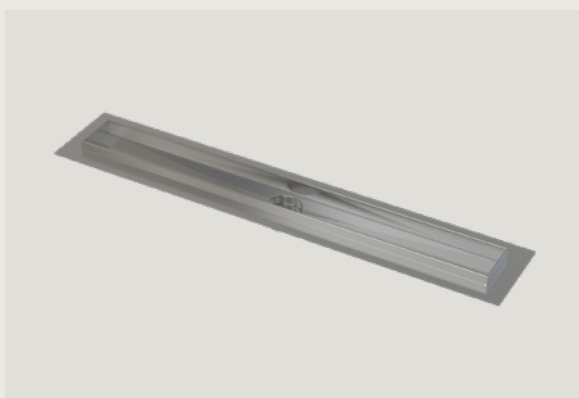

Akrylová vaňa

**SELNOVA SQUARE GEBERIT**

170x75 cm   
160x75 cm

Zabudovaný  
podlahový žláb

**ALCADRAIN APZ13**

- 750 cm
- 850 cm
- 950 cm

Rošt matný/lesklý

**ALCADRAIN ZIP**

- 750 cm
- 850 cm
- 950 cm

Bezrámová sprchová stena

**ROTH WALK-IN EQUI**

- 90 cm
- 100 cm
- 120 cm

WC závesné

**GEBERIT SMYLE SQUARE**

WC sedadlo - úzky dizajn

**GEBERIT**