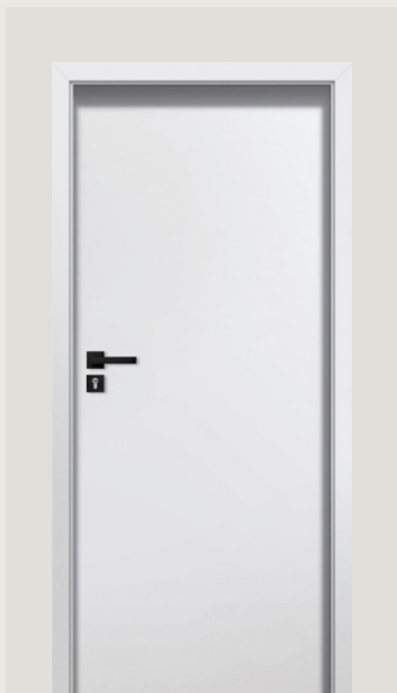

Interiérové Dvere

Laminátové dvere, bezpolodrážkové,
povrch ST CPL Unimat, výplň krídla plná DTD

ST CPL BIELA

☐

ST CPL KAPUČÍNO

☐

ST CPL SVETLOŠEDÁ

☐