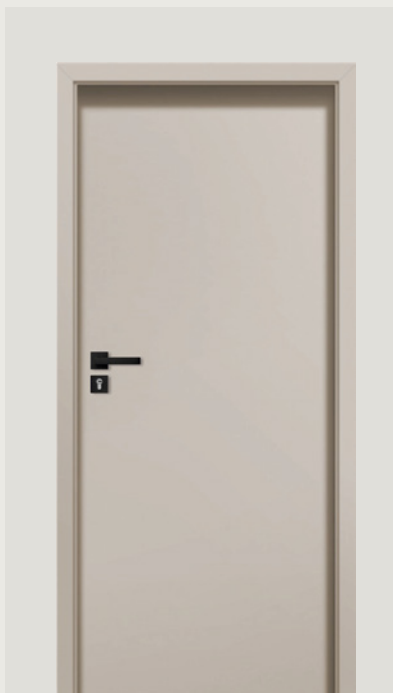

Interiérové Dvere

Laminátové dvere, bezpolodrážkové,
povrch ST CPL Unimat, výplň krídla plná DTD

ST CPL BIELA

☐

ST CPL KAPUČÍNO

☐

ST CPL SVETLOŠEDÁ

☐