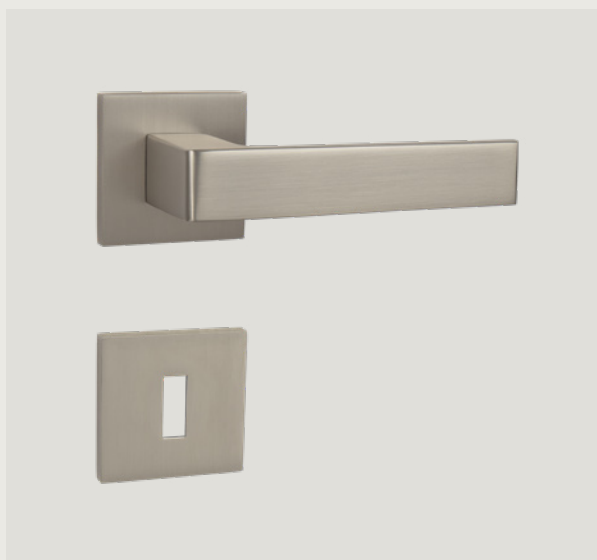

Dverné Kovanie

Dverné kovanie
MP – HIT HR SQ6