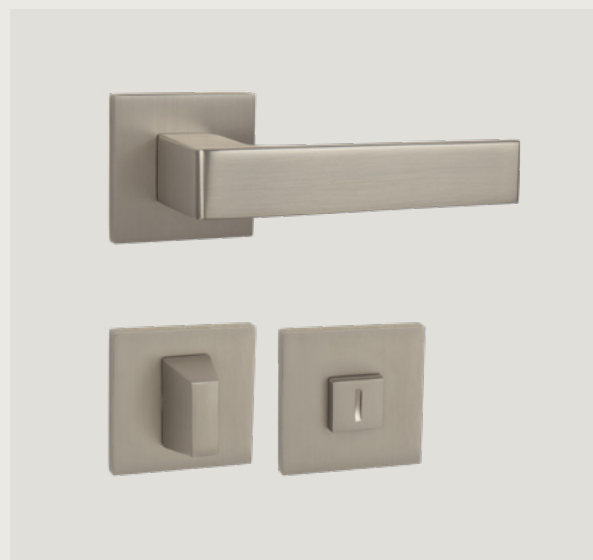

Dverné Kovanie

Dverné kovanie
MP – HIT HR SQ6